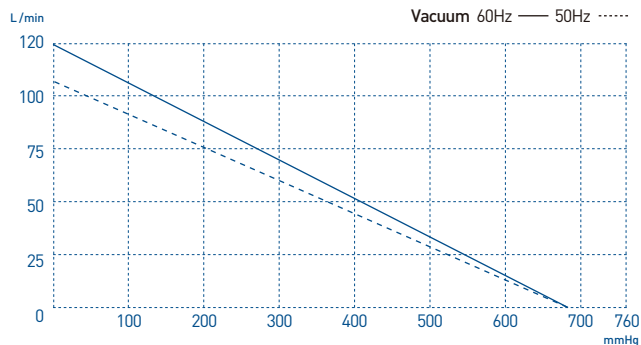

Oilless Vacuum Pumps 無油式真空幫浦 UN-120V

安裝口徑 1/4"
AC110V or 220V

最大流量 OPEN FLOW	L/min	60Hz	120
		50Hz	105
最高真空度 VACUUM	mmHg	680	
消耗電力 POWER CONSUMPTION	W	300	
外觀尺寸 DIMENSION	mm	250×128×176	
安裝尺寸 INSTALLATION	mm	203.5×89×M6	
重量 WEIGHT	Kg	7.4	