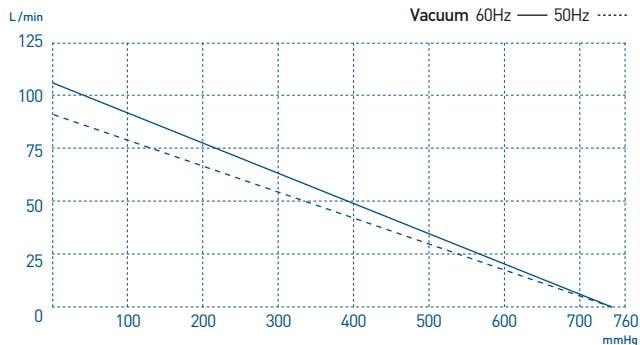

Oilless Vacuum Pumps
無油式真空幫浦
UN-180VH

安裝口徑 1/4"
 AC110V or 220V

最大流量 OPEN FLOW	L/min	60Hz	105
		50Hz	90
最高真空度 VACUUM	mmHg	740	
消耗電力 POWER CONSUMPTION	W	110V 500 / 220V 550	
外觀尺寸 DIMENSION	mm	110V 250×130×200 220V 270×135×202	
安裝尺寸 INSTALLATION	mm	110V 203.5×89×M6 220V 225×90×M6	
重量 WEIGHT	Kg	110V 9 220V 10.2	