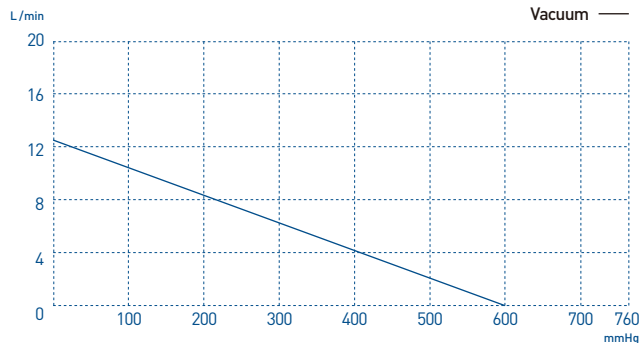

BLDC Oilless Vacuum Pumps  
無刷直流無油式  
真空幫浦  
UN-24Z

安裝口徑  $\Phi 8\text{mm}$   
BLDC 12V

最大流量 OPEN FLOW	L/min	12.5
最高真空度 VACUUM	mmHg	600
消耗電力 POWER CONSUMPTION	W	30
外觀尺寸 DIMENSION	mm	70×63×110
安裝尺寸 INSTALL	mm	54.5×45.5
重量 WEIGHT	Kg	0.6