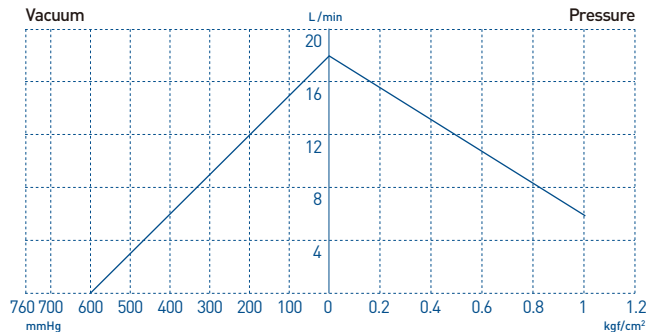

BLDC Oilless Vacuum Pumps  
無刷直流無油式  
真空幫浦  
UN-36Z

安裝口徑  $\Phi 8\text{mm}$   
BLDC 12V

最大流量 OPEN FLOW	L/min	18
最高真空度 VACUUM	mmHg	600
最大壓力 PRESSURE	kgf/cm <sup>2</sup>	1
消耗電力 POWER CONSUMPTION	W	40
外觀尺寸 DIMENSION	mm	160×90×124
安裝尺寸 INSTALL	mm	45×78
重量 WEIGHT	kg	1.8